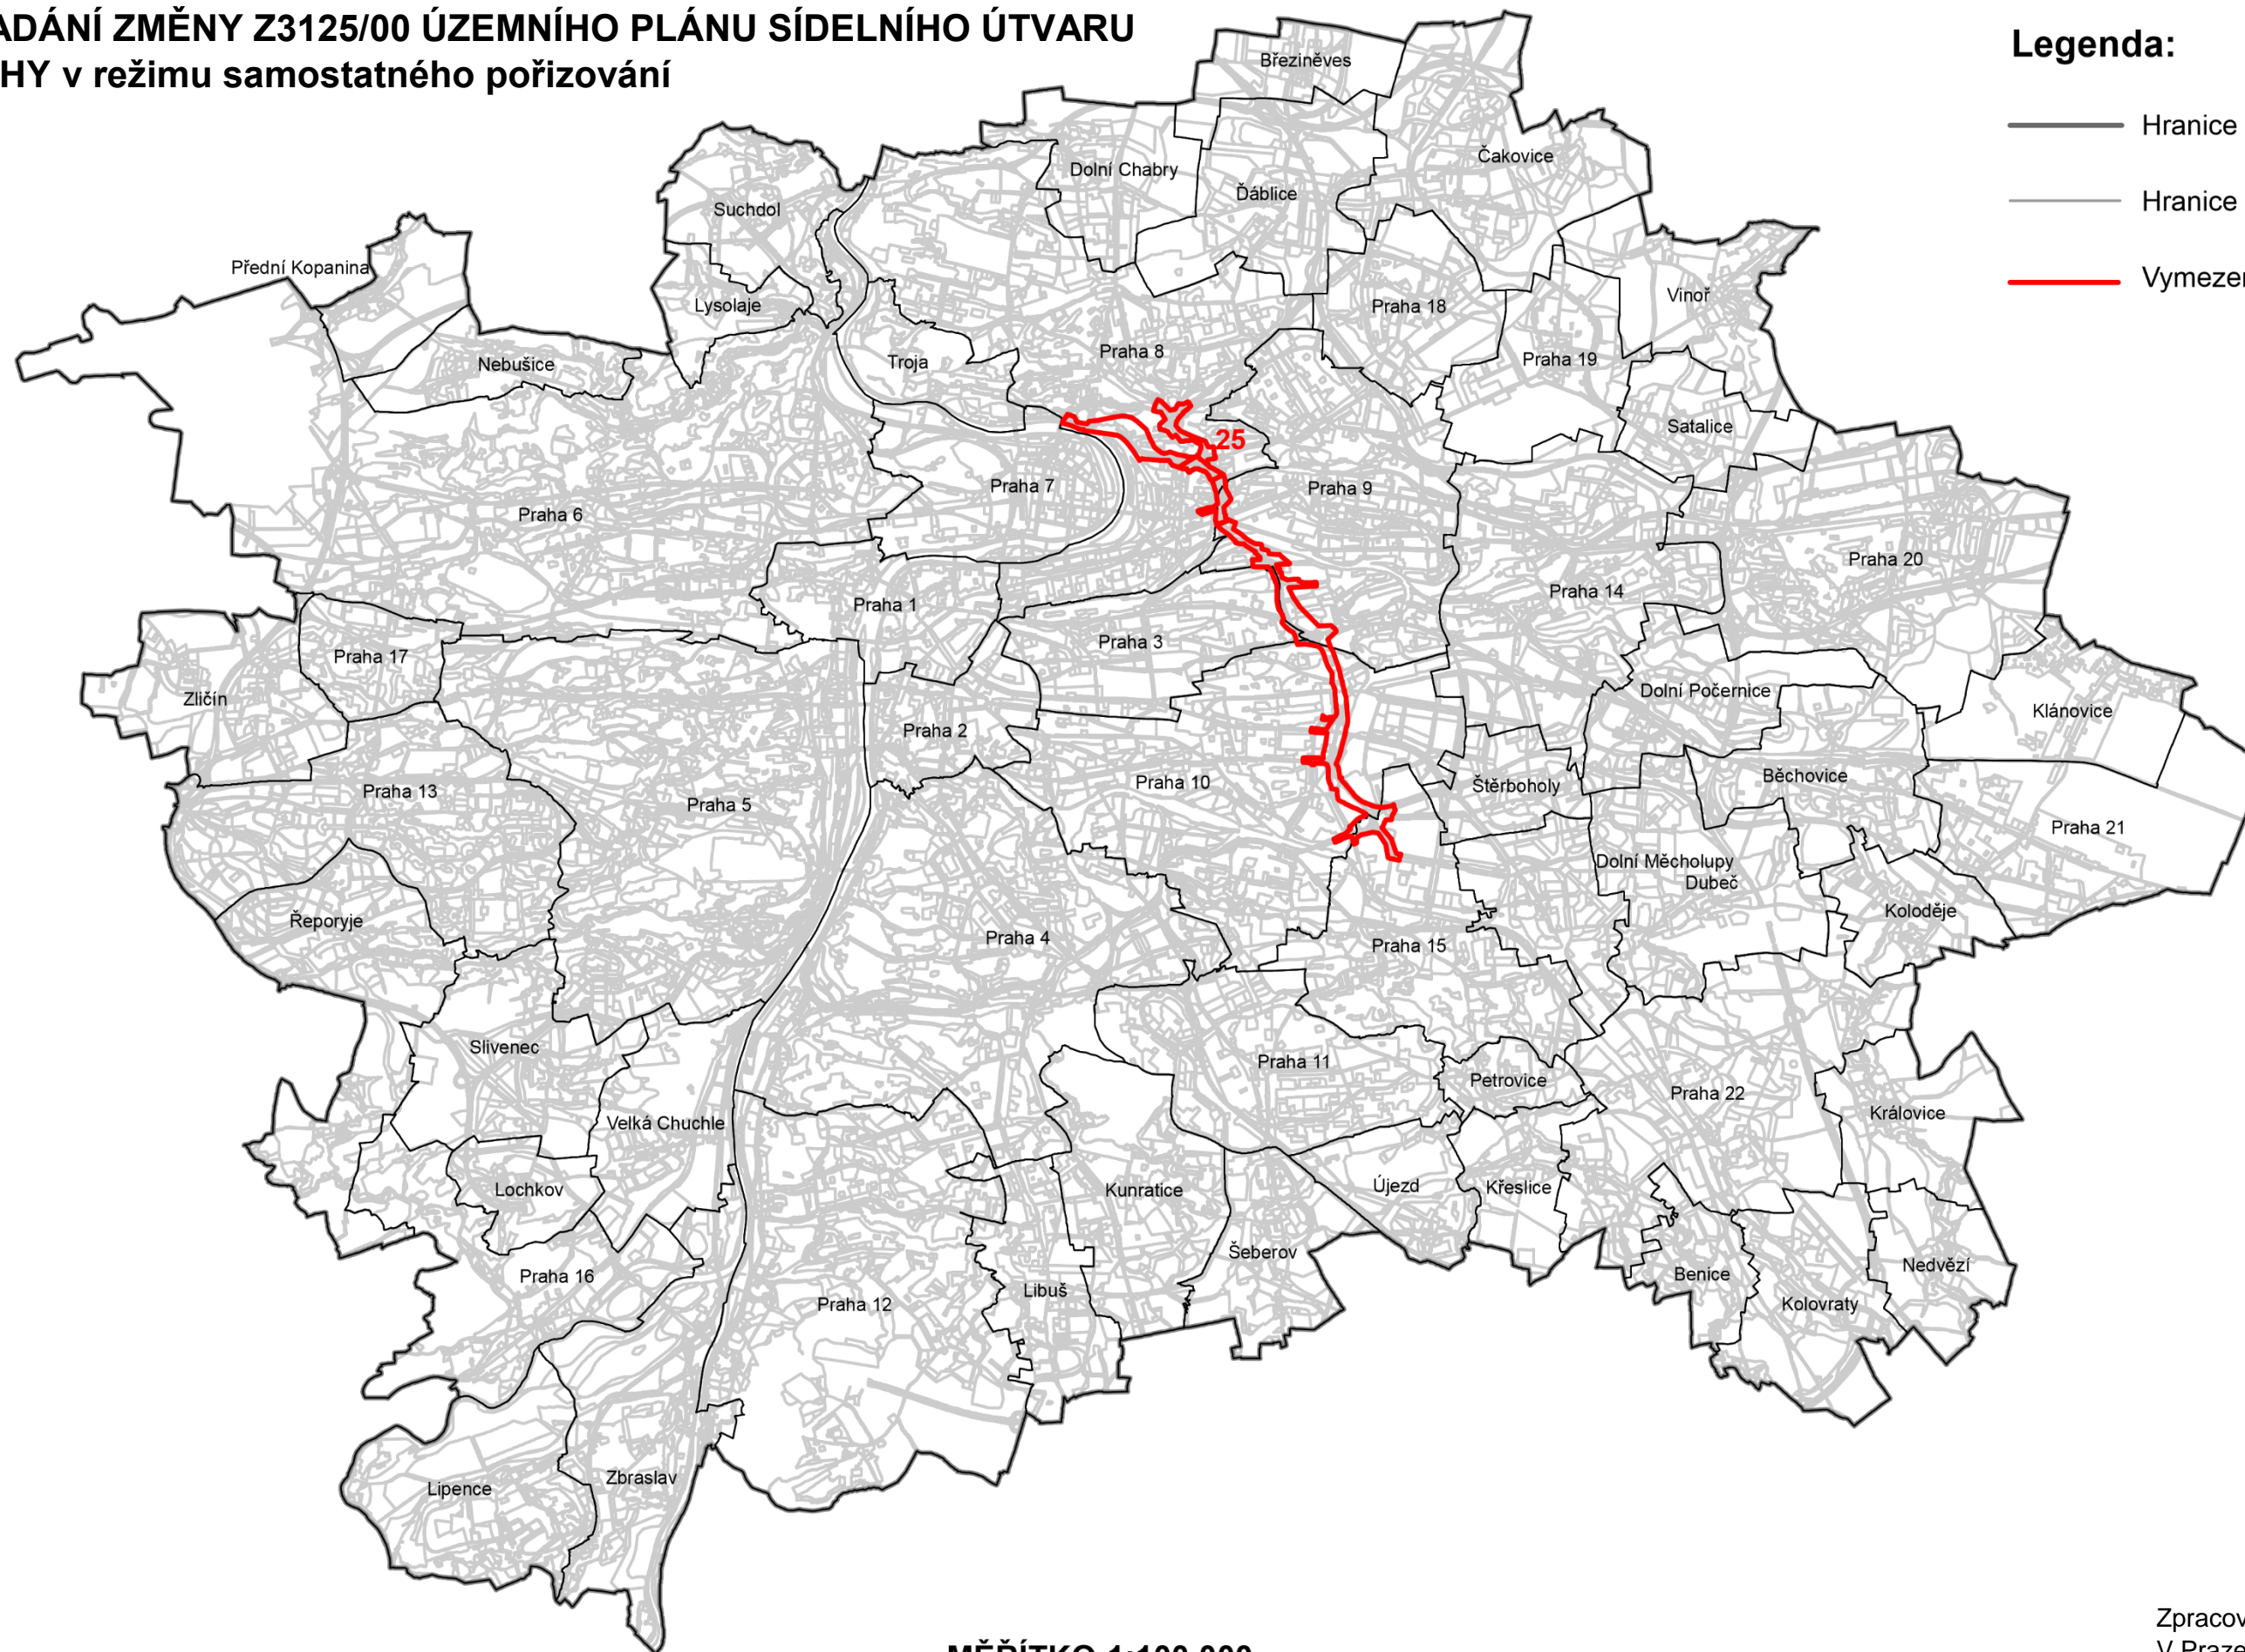

# NÁVRH ZADÁNÍ ZMĚNY Z3125/00 ÚZEMNÍHO PLÁNU SÍDELNÍHO ÚTVARU HL.M.PRAHY v režimu samostatného pořizování

## Legenda:

- Hranice městských částí
- Hranice funkčních ploch
- Vymezení podnětu

MĚŘÍTKO 1:100 000

Zpracoval MHMP UZR  
V Praze dne 13.3.2018